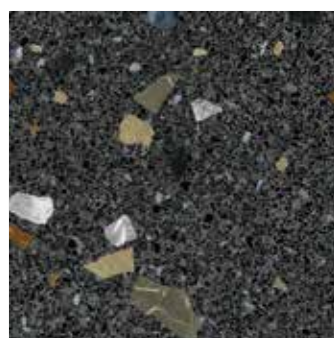

Miscela-R Grafito

Stracciatella-R Grafito

60x60 cm 23,6"x 23,6" R.014

PORCELAIN TILE

Miscela Nácar

Stracciatella Nácar

Miscela Grafito

Stracciatella Grafito