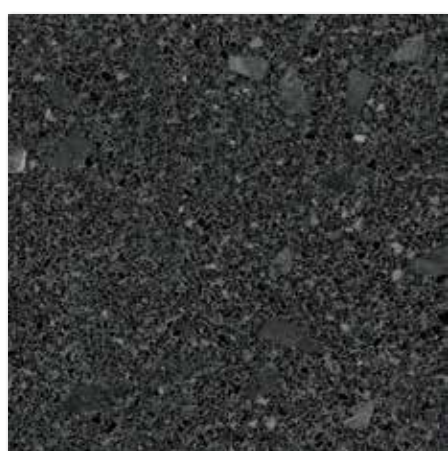

PORCELAIN TILE

Miscela-R Nácar

Stracciatella-R Nácar

80x80 cm 31,5"x 31,5" R.031

PORCELAIN TILE

Miscela-R Nácar

Stracciatella-R Nácar

Stellato-R Multicolor