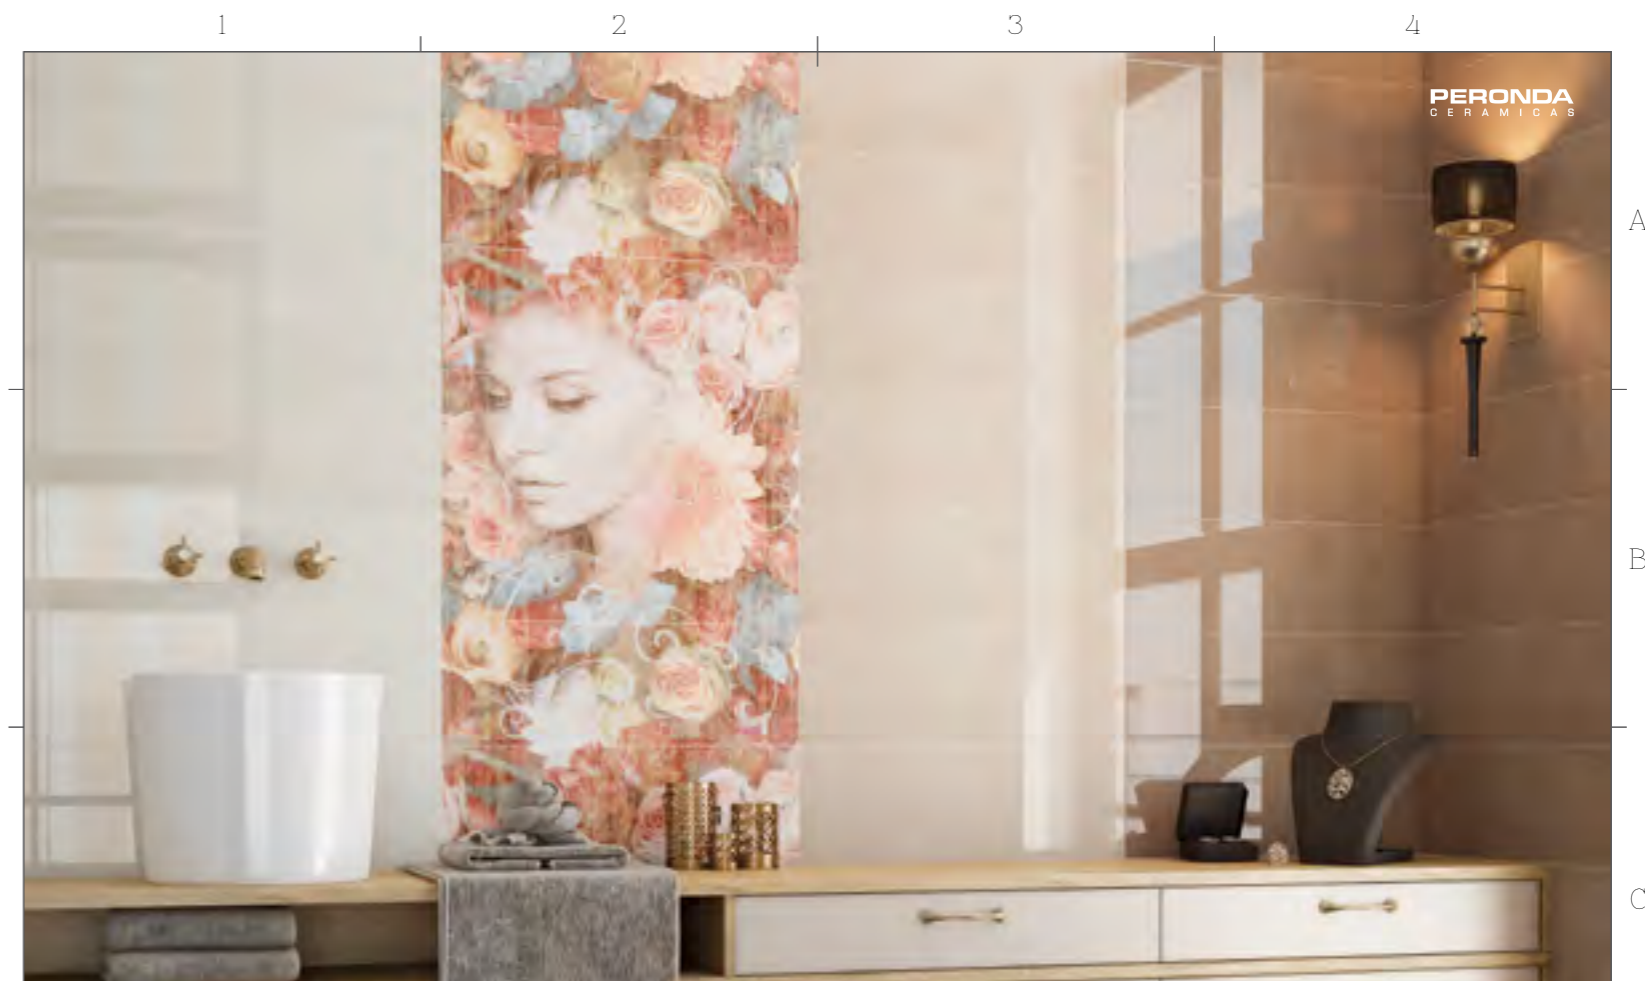

BOUTIQUE WHITE BOUTIQUE SILVER D. INEDIT WHITE VIVACITY SILVER

BOUTIQUE 171

Revestimiento pasta roja

	1	2	3	4
A				
	14666 BOUTIQUE WHITE B-6 (20x60)	14667 BOUTIQUE BEIGE B-6 (20x60)	14668 BOUTIQUE VISON B-6 (20x60)	
B				
	14669 BOUTIQUE SILVER B-6 (20x60)	14670 BOUTIQUE CALDERA B-12 (20x60)	14671 BOUTIQUE MOKA B-6 (20x60)	
C				
		* ¹ 14741 D. INEDIT BEIGE P-60 (20x60)	* ¹ 14692 D. INEDIT WHITE P-60 (20x60)	
		14786 C. INEDIT BEIGE P-44 (9x60)	14787 C. INEDIT WHITE P-44 (9x60)	
D				
		14688 D. STATUS P-58 (20x60)		
E				
		14698 L. BOUTIQUE WHITE B-27 (1,5x60)		
		14694 L. BOUTIQUE SILVER B-27 (1,5x60)		
		14693 L. BOUTIQUE BEIGE B-27 (1,5x60)		
		14696 L. BOUTIQUE CALDERA B-27 (1,5x60)		
		14695 L. BOUTIQUE VISON B-27 (1,5x60)		
		14697 L. BOUTIQUE MOKA B-27 (1,5x60)		
F				
	10721 VIVACITY-W B-9 (33x33) (4-1-H) ****	8192 VIVACITY-B B-9 (33x33) (4-1-H) ****	14738 VIVACITY SILVER B-9 (33x33) (3-1-H) ***	14739 VIVACITY MOKA B-9 (33x33) (2-1-H) ***
	14584 VIVACITY CALDERA B-14 (33x33) (3-1-H) ***			