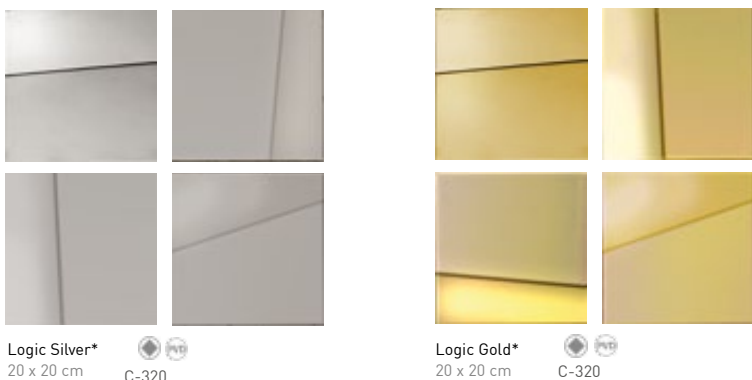

Pop Visón Zócalo
12 x 20 cm C-210

Pop Black Lista
2 x 20 cm C-40

Pop Black Áng. Lista
2 x 2 cm C-230

Pop Black Bordura
5 x 20 cm C-120

Pop Black Áng. Bordura
5 x 3 cm C-230

Pop Black Zócalo
12 x 20 cm C-210

*Side View Lista.
Perfil Lista.

*Side View Bordura.
Perfil Bordura.

*Side View Zócalo.
Perfil Zócalo.

*Logic collection is available in a wide variety of aleatory patterns.
La colección Logic está disponible en gran variedad de diseños diferentes aleatorias.