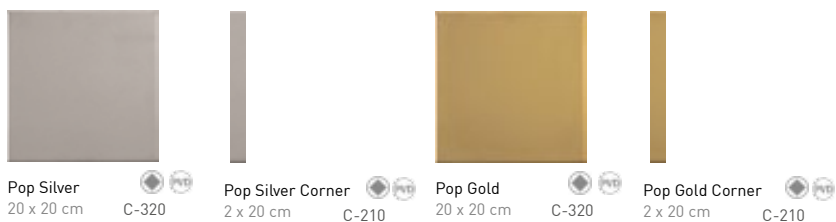

Pop Ivory Áng. Bordura
5 x 3 cm C-230

Pop Ivory Zócalo
12 x 20 cm C-210

Pop Visón Lista
2 x 20 cm C-40

Pop Visón Áng. Lista
2 x 2 cm C-230

Pop Visón Bordura
5 x 20 cm C-120

Pop Visón Áng. Bordura
5 x 3 cm C-230

Pop Visón Zócalo
12 x 20 cm C-210

Pop Black Lista
2 x 20 cm C-40

Pop Black Áng. Lista
2 x 2 cm C-230

Pop Black Bordura
5 x 20 cm C-120

Pop Black Áng. Bordura
5 x 3 cm C-230

Pop Black Zócalo
12 x 20 cm C-210

*Side View Lista.
Perfil Lista.

*Side View Bordura.
Perfil Bordura.

*Side View Zócalo.
Perfil Zócalo.

*Logic collection is available in a wide variety of aleatory patterns.
La colección Logic está disponible en gran variedad de diseños diferentes aleatorias.